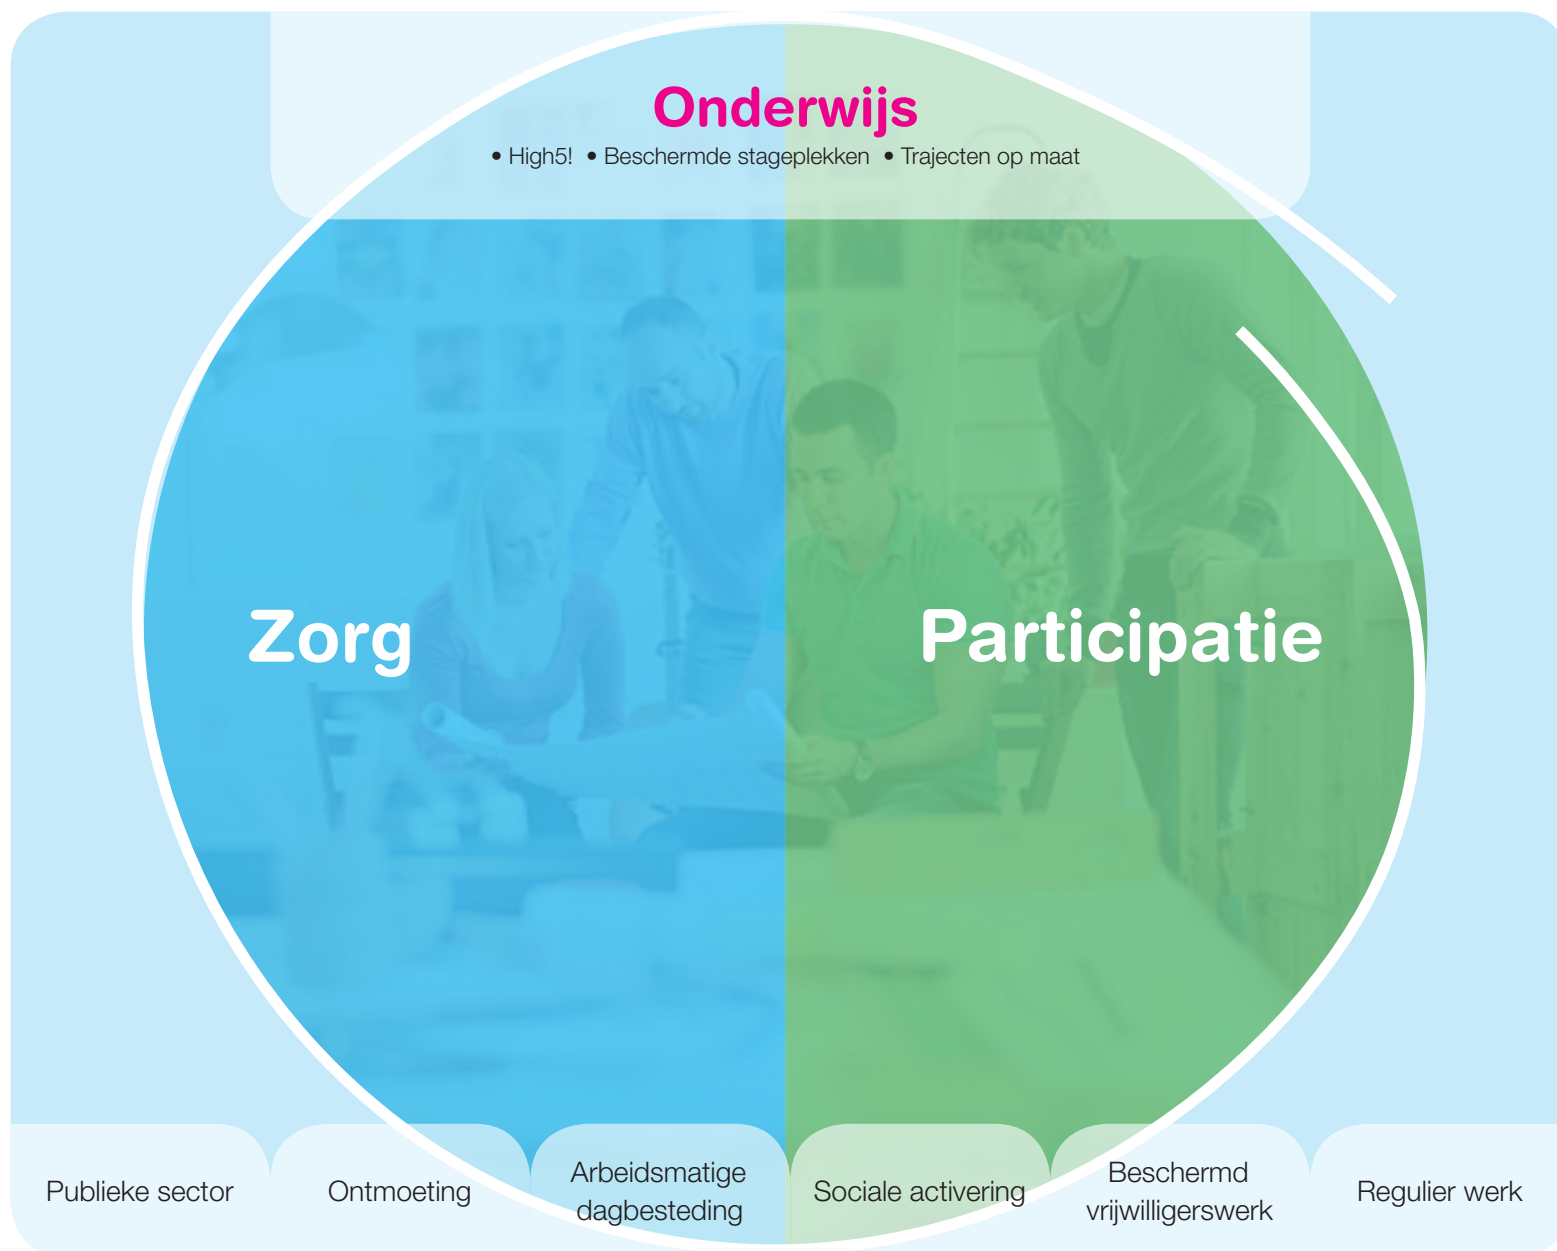

# Methodiek Werkcarrousel

## Werkplekken:

- Leerwerkcentrum (intern)
- Leerwerkcentrum (extern)
- Social enterprises
- Reguliere werkgevers

## Doelgroep:

- Alle leeftijden
- Zorg (o.a. GGZ)
- Leerlingen Pro, VSO, (V)MBO en voortijdig schoolverlaters (VSV)
- Vanuit participatie Wajong, ZW, WAO
- Stashouders

**De Werkcarrousel**  
leerwerkcentrum